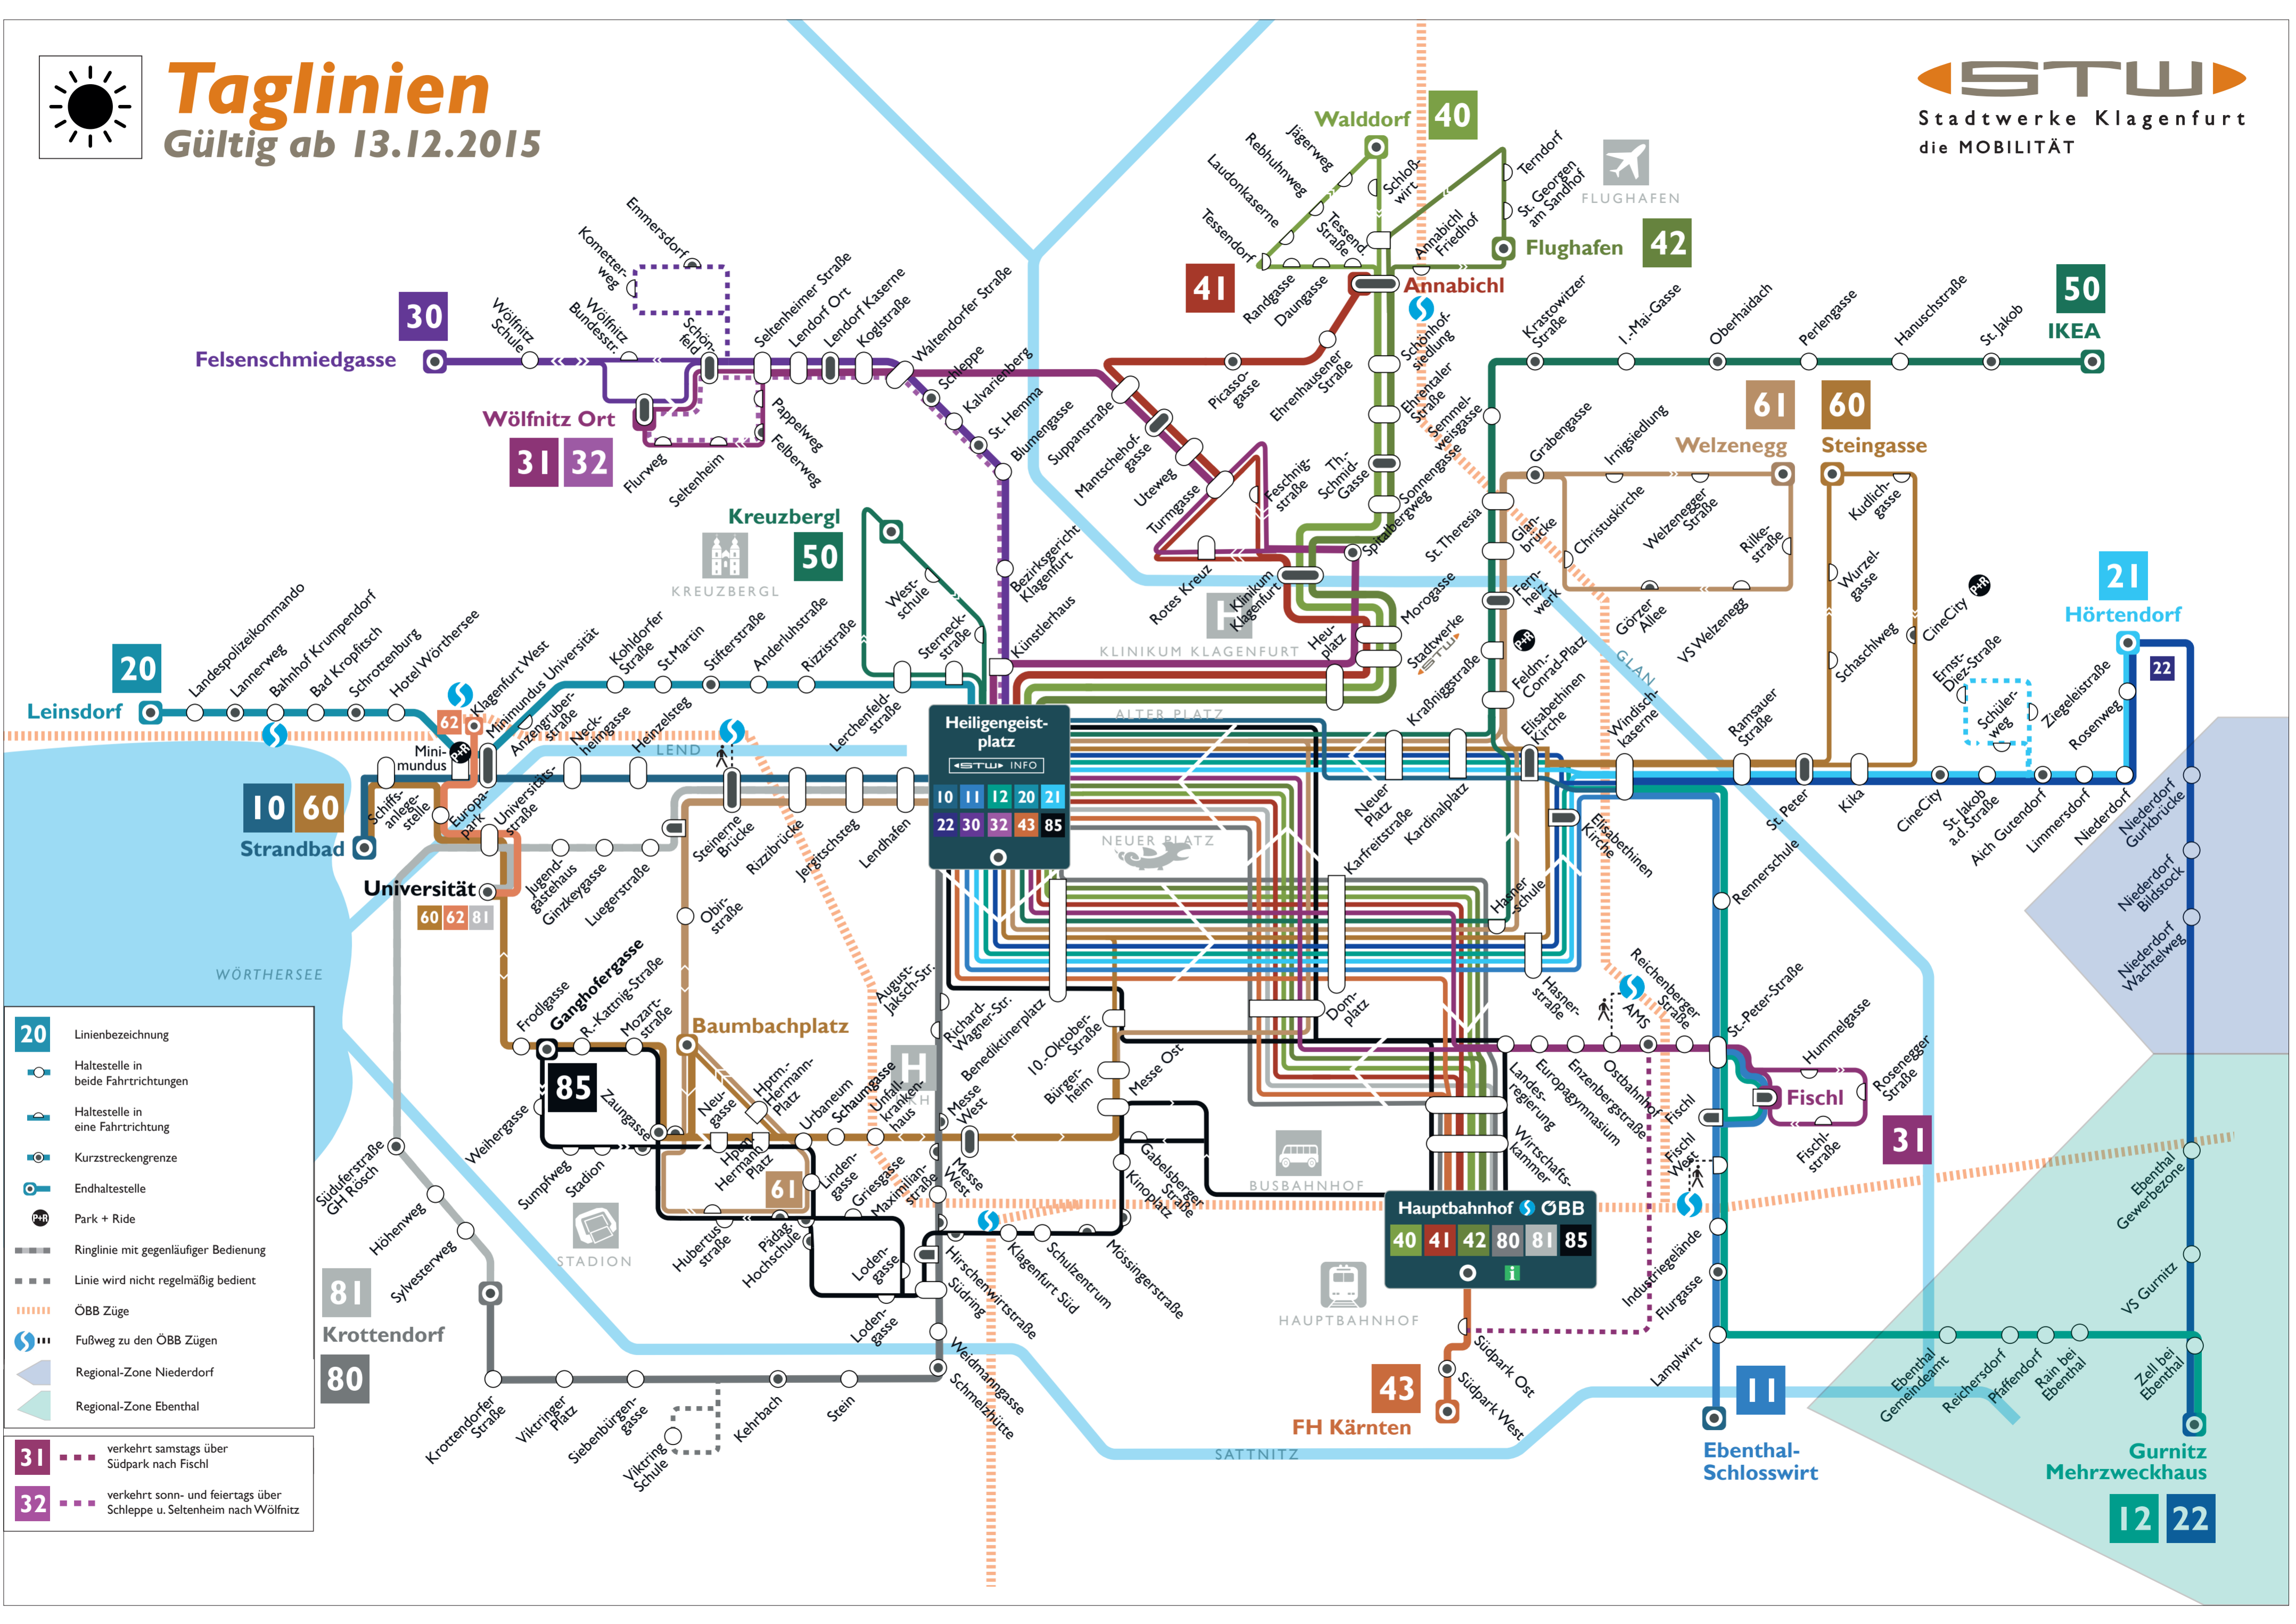

# Taglinien

Gültig ab 13.12.2015

- 20** Linienbezeichnung
  - Haltestelle in beide Fahrrichtungen
  - Haltestelle in eine Fahrrichtung
  - Kurzstreckengrenze
  - Endhaltestelle
  - Park + Ride
  - Ringlinie mit gegenläufiger Bedienung
  - Linie wird nicht regelmäßig bedient
  - ÖBB Züge
  - Fußweg zu den ÖBB Zügen
  - Regional-Zone Niederdorf
  - Regional-Zone Ebenthal
- 
- 31** verkehrt samstags über Südpark nach Fischl
  - 32** verkehrt sonn- und feiertags über Schleppe u. Seltenheim nach Wölfnitz

**Heiligengeistplatz**  
STW INFO

10	11	12	20	21
22	30	32	43	85

**Hauptbahnhof** ÖBB

40	41	42	80	81	85
----	----	----	----	----	----